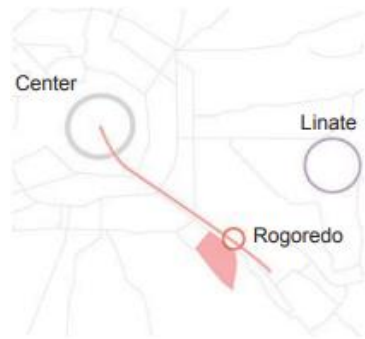

# ΠΑΡΑΔΕΙΓΜΑΤΑ

'Porto di Mare Eco-District'

Μιλάνο,  
Ιταλία

Entry point to the city

Green Belt