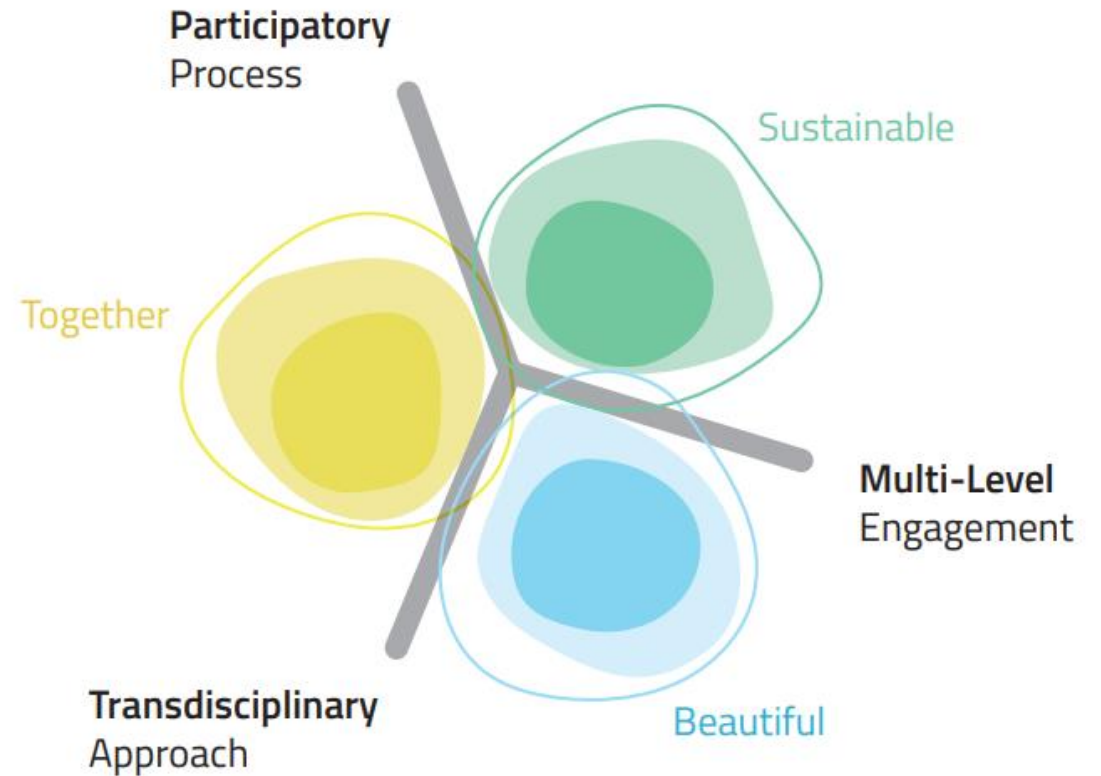

Οι ιδέες που διαμορφώνουν το NEB αντιστοιχούν σε **3 βασικές αξίες** κοινές σε όλες τις δράσεις και πρωτοβουλίες του NEB:

1) Βιωσιμότητα
2) Ποιότητα εμπειρίας (αισθητικά, πολιτιστικά και ψυχολογικά οφέλη)
3) Ένταξη χωρίς αποκλεισμούς

Και **3 αρχές εργασίας** στο σχεδιασμό των δράσεων και πρωτοβουλιών:

1) Συμμετοχική διαδικασία
2) Διεπιστημονική προσέγγιση
3) Συνεργασία σε επάλληλα επίπεδα

Πώς επιλέγονται οι δράσεις NEB;